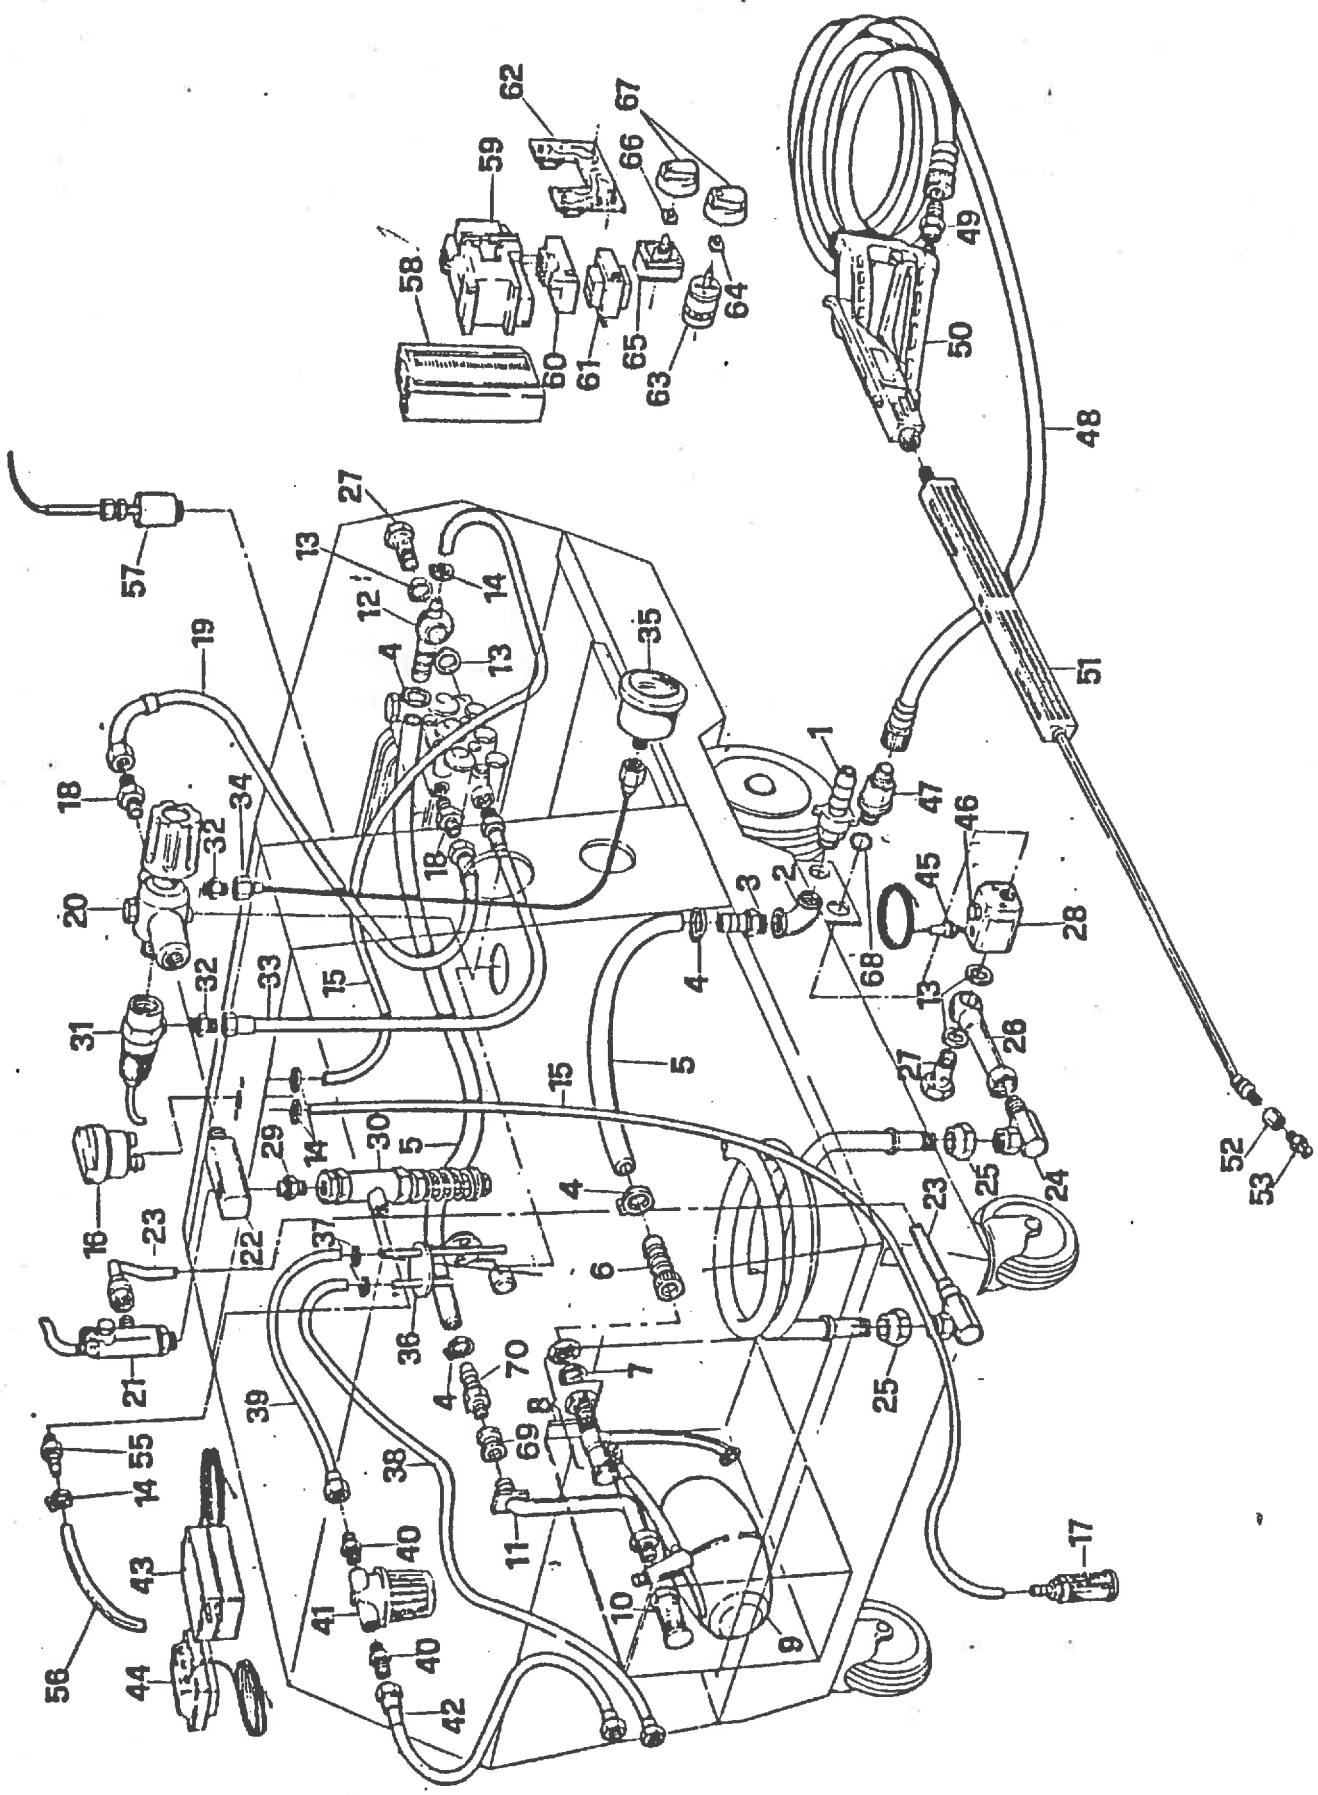

ERSATZTEILLISTE HOCHDRUCKREINIGER HW 7120 D

Pos.	Artikel-Nr.	Bezeichnung	Stück
1	3307001	Fahrgestell (Chassis)	1
2	3307002	Halterung für Heizöltank	1
3	3307003	Rad	2
4	3300021	Radkappe 25 mm Ø	2
5	3307004	Lenkrolle mit Totalstop 125 mm Ø	1
6	3307006	Fahrgriff	1
7	3307007	Haltewinkel	1
8	1133396	Lanzenhalter	2
9	3307008	Halterung für Wassertank	1
10	3307009	Halterung für Schwimmerschalter	1
11	3307010	Stoßdämpfer	4
12	3307011	Motor / Ventilatorplatte	1
13	3307012	Scharniere	2
14	3307014	Motor 2,2 kW	1
15	3307000	Hochdruckpumpe W 98	1
16	3307016	Ventilator kpl.	1
17	3307018	Heizöl-Förderpumpe	1
18	3307019	Heizschlange, kpl. mit Brennkammer und Kessel	1
19	3307020	Armaturenbrett/Abdeckung rechte Seite	1
20	3307021	Abdeckung linke Seite	1
21	3307022	Gehäusedeckel für Klemmkasten	1
22	3307023	Tank für Verkalkungsschutz	1
22a	3307024	Halter für Verkalkungsschutz-Tank	1
23	3307025	Wassertank	1
24	3307026	Wassertank-Deckel	1
25	3307027	Tank für Reinigungsmittel	1
26	3307028	Verschlussdeckel für Reinigungsmitteltank	1
26a	3307029	Verschlussdeckel für Heizöltank	1
27	3307030	Heizöltank	1