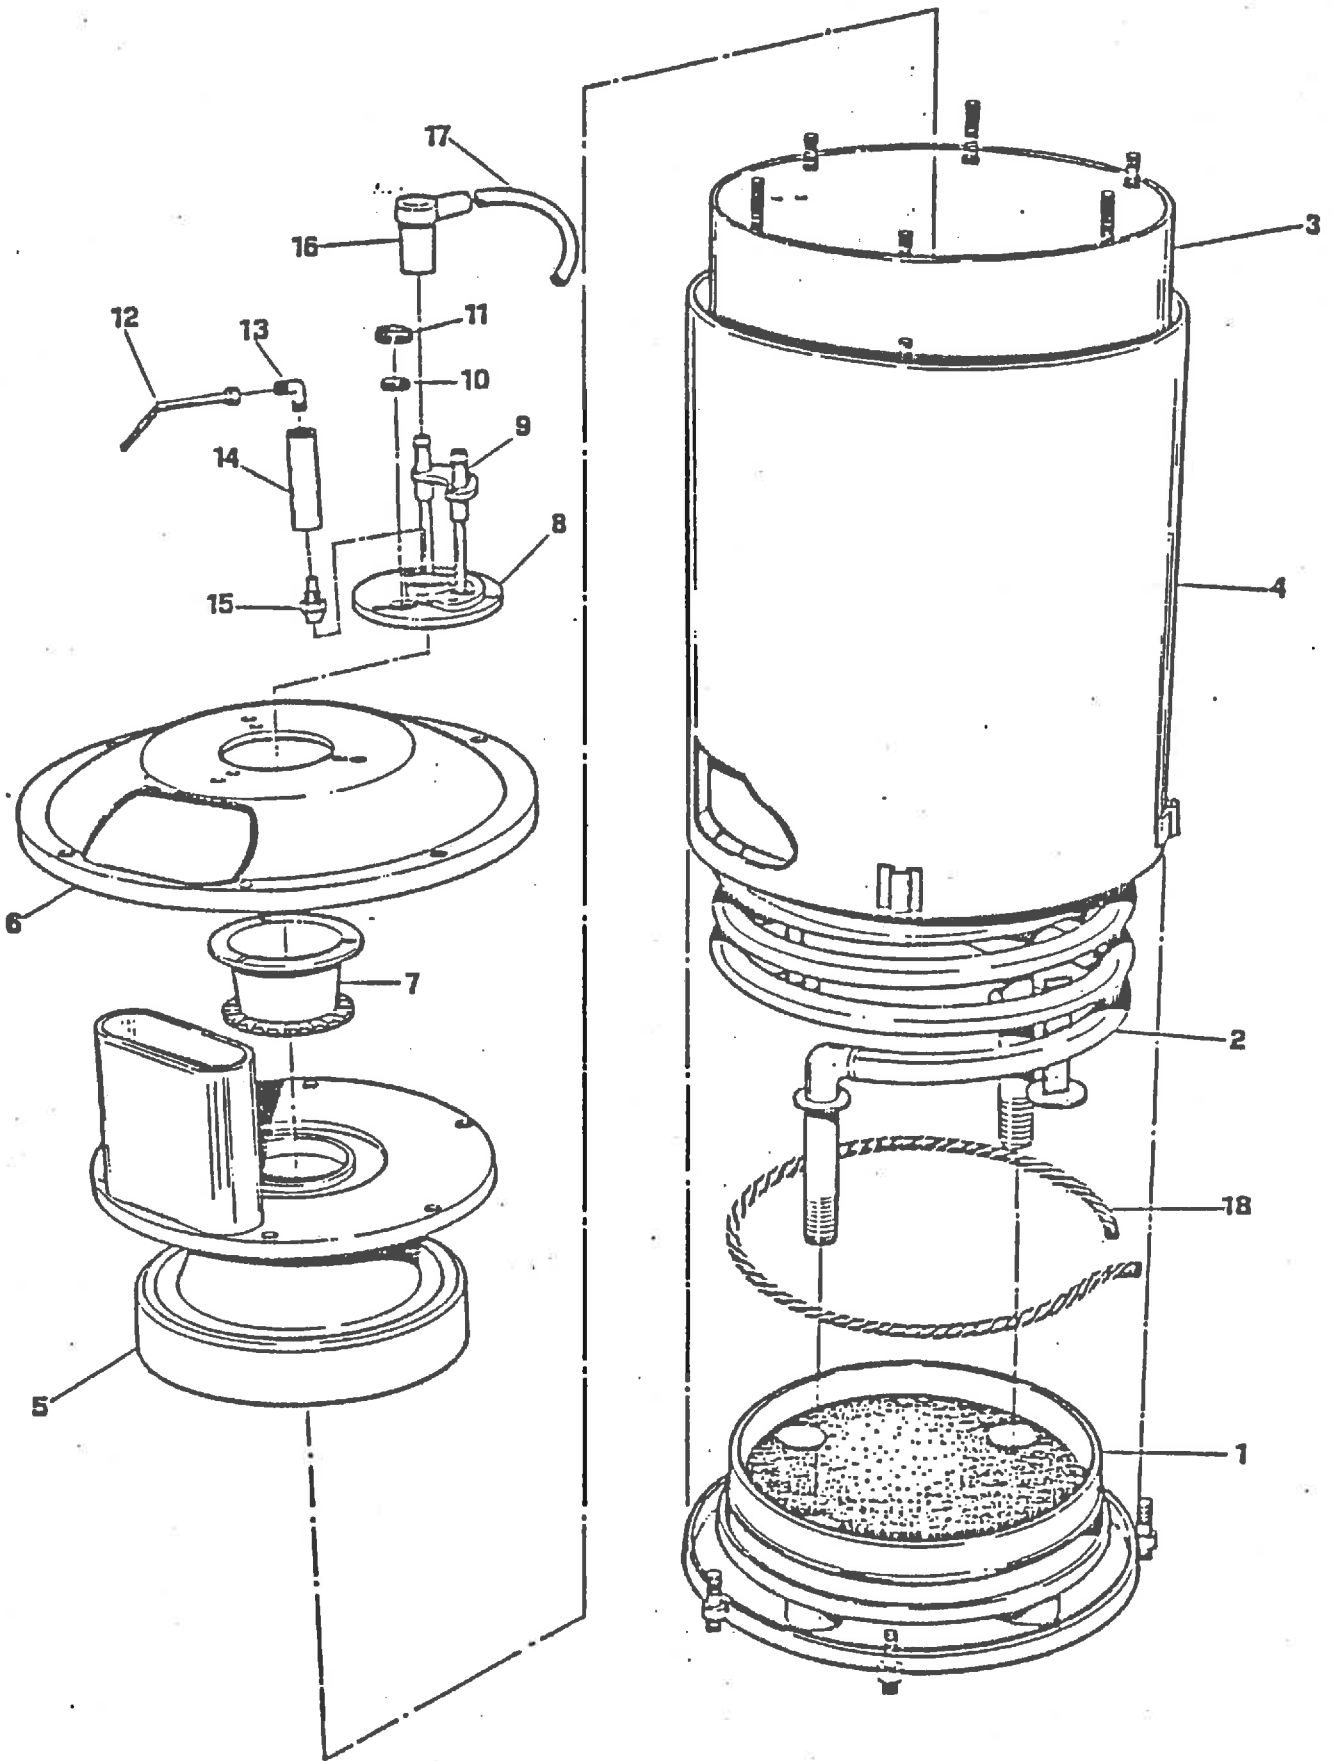

Ersatzteilliste Hochdruckreiniger HW 7120 D

Pos.	Artikel-Nr.	Bezeichnung	Stück
59	3307134	Schütz	1
60	3307146	Thermo-Relais 5-10 A	1
61	3307136	Transformator	1
62	3307137	Platine (Leiterplatte)	1
63	3307138	Ein-Aus-Schalter	1
64	3307139	Buchse für Ein-Aus-Schalter	1
65	6559250	Temperaturregler (Timer) 6202	1
66	3307140	Buchse für Temperaturregler	1
67	3307141	Drehgriff für Temperaturregler und Ein-Aus-Schalter	2
68	3307145	O-Ring	1
69	1136005	Muffe 3/8"	1
70	3307152	Schlauchanschluß 3/8", 10-13	1
	3307147	Summer	1
	3307148	Kontrollampe	1
	3307149	Sicherung 1 A	1
	3307150	Sicherung 60 mA	1
* 55	3307143	Anschlußnippel 1/4"	1

Ersatzteilliste Hochdruckreiniger HW 7120 D

Pos.	Artikel-Nr.	Bezeichnung	Stück
28	1130059	Kabeldurchführung (Netzanschluß Abdeckhaube vorne)	1
30	3307031	Abdeckhaube	1
31	3307032	Abdeckhaube	1
32	3307033	Halteblech	1
33	3307034	Halter für Alarmsonde	1
34	3307035	Einsatzfilter für Heizöltank	1
35	3307036	Halterung für Reinigungsmitteltank	1

ERSATZTEILLISTE HOCHDRUCKREINIGER - HW 7120 D

Heizkessel, Brennkammer, Heizschlange, Ölbrenner

Pos.	Artikel-Nr.	Bezeichnung	Stück
1	3307051	Kesseldeckel - unten	1
2	3307052	Heizschlange	1
3	3307053	Brennkammer-Mantel	1
4	3307054	Kesselwandung	1
5	3307055	Brennkammerdeckel oben, mit Abgasstutzen	1
6	3307056	Kesseldeckel, oben	1
7	3307057	Flammentrichter mit Wirbelscheibe	1
8	3307058	Zündelektroden-Halteflansch	1
9	3307059	Zündelektroden einschl. Halter	2
10	3307060	Schauglas	1
11	3307061	Segering 13 Ø	1
12	3307062	Ölleitung	1
13	3300153	Bogen 1/8"	1
14	3307064	Öldüsenhalter (Düsenstock)	1
15	3307065	Öldüse 1,35 GpH, 60°B	1
16	3307067	Zündkabelstecker	2
17	3307068	Zündkabel	2
18	3307069	Asbestdichtung	