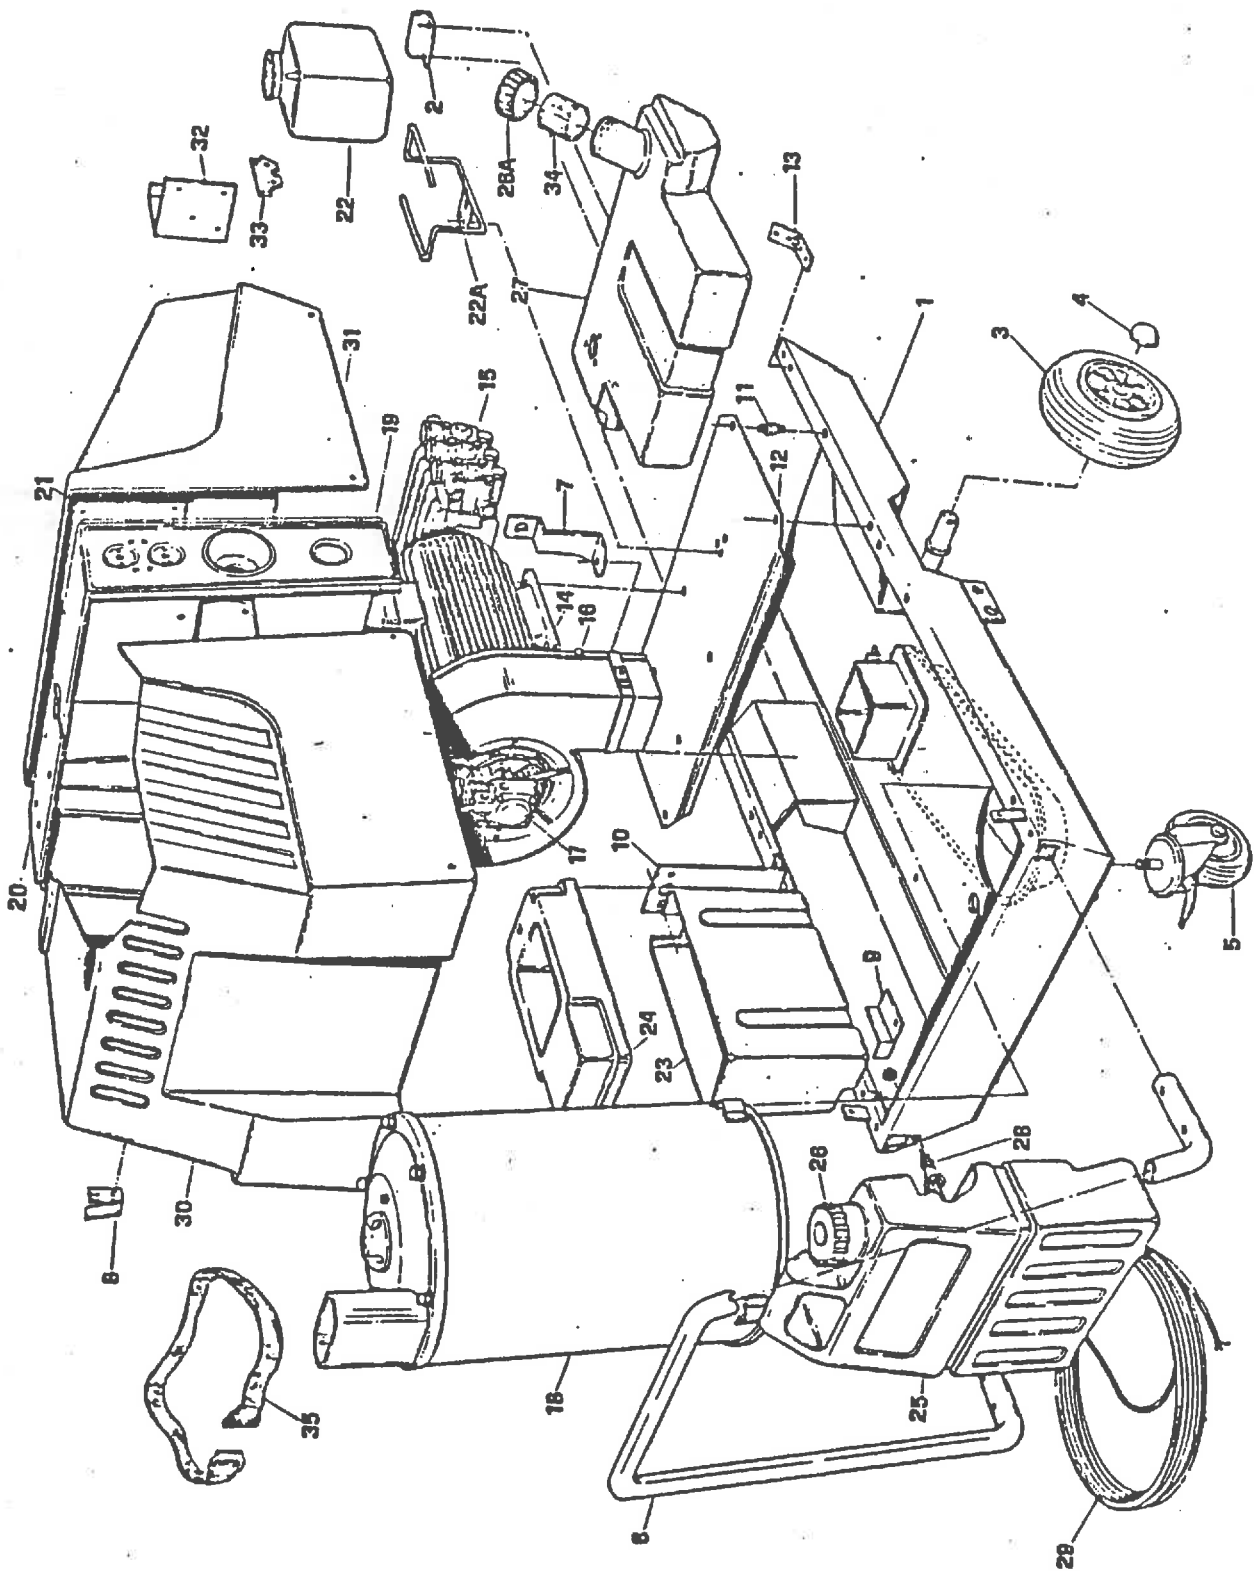

ERSATZTEILLISTE HOCHDRUCKREINIGER - HW 7120 D

Heizkessel, Brennkammer, Heizschlange, Ölbrenner

Pos.	Artikel-Nr.	Bezeichnung	Stück
1	3307051	Kesseldeckel - unten	1
2	3307052	Heizschlange	1
3	3307053	Brennkammer-Mantel	1
4	3307054	Kesselwandung	1
5	3307055	Brennkammerdeckel oben, mit Abgasstutzen	1
6	3307056	Kesseldeckel, oben	1
7	3307057	Flammentrichter mit Wirbelscheibe	1
8	3307058	Zündelektroden-Halteflansch	1
9	3307059	Zündelektroden einschl. Halter	2
10	3307060	Schauglas	1
11	3307061	Segering 13 Ø	1
12	3307062	Ölleitung	1
13	3300153	Bogen 1/8"	1
14	3307064	Öldüsenhalter (Düsenstock)	1
15	3307065	Öldüse 1,35 GpH, 60°B	1
16	3307067	Zündkabelstecker	2
17	3307068	Zündkabel	2
18	3307069	Asbestdichtung