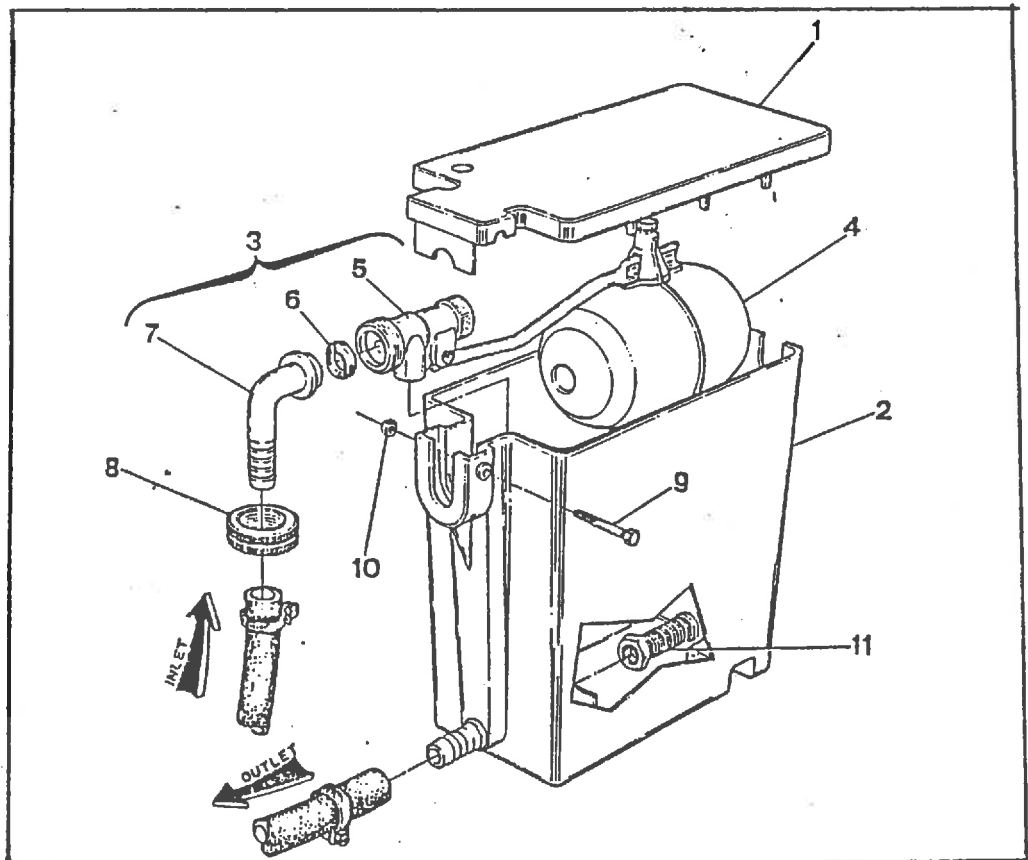

ÄNDERUNG AB 12/86

Wassertank mit Zubehör für HW 7100 D, HW 7120 D, HW 7160 D

Pos.	Artikel-Nr.	Bezeichnung
1	3307162	Wassertankdeckel
2	3307163	Wassertank
3	3307164	Schwimmerschalter kompl. ohne Schwimmerball
4	3300058	Schwimmerball
5	3307165	Schwimmerventil
6	3307166	Dichtung
7	3307167	Rohrbogen 90°
8	3307168	Rändelmutter
9	3307169	Schraube M 5
10	4100040	Mutter M 5
11	3307171	Wasserfilter