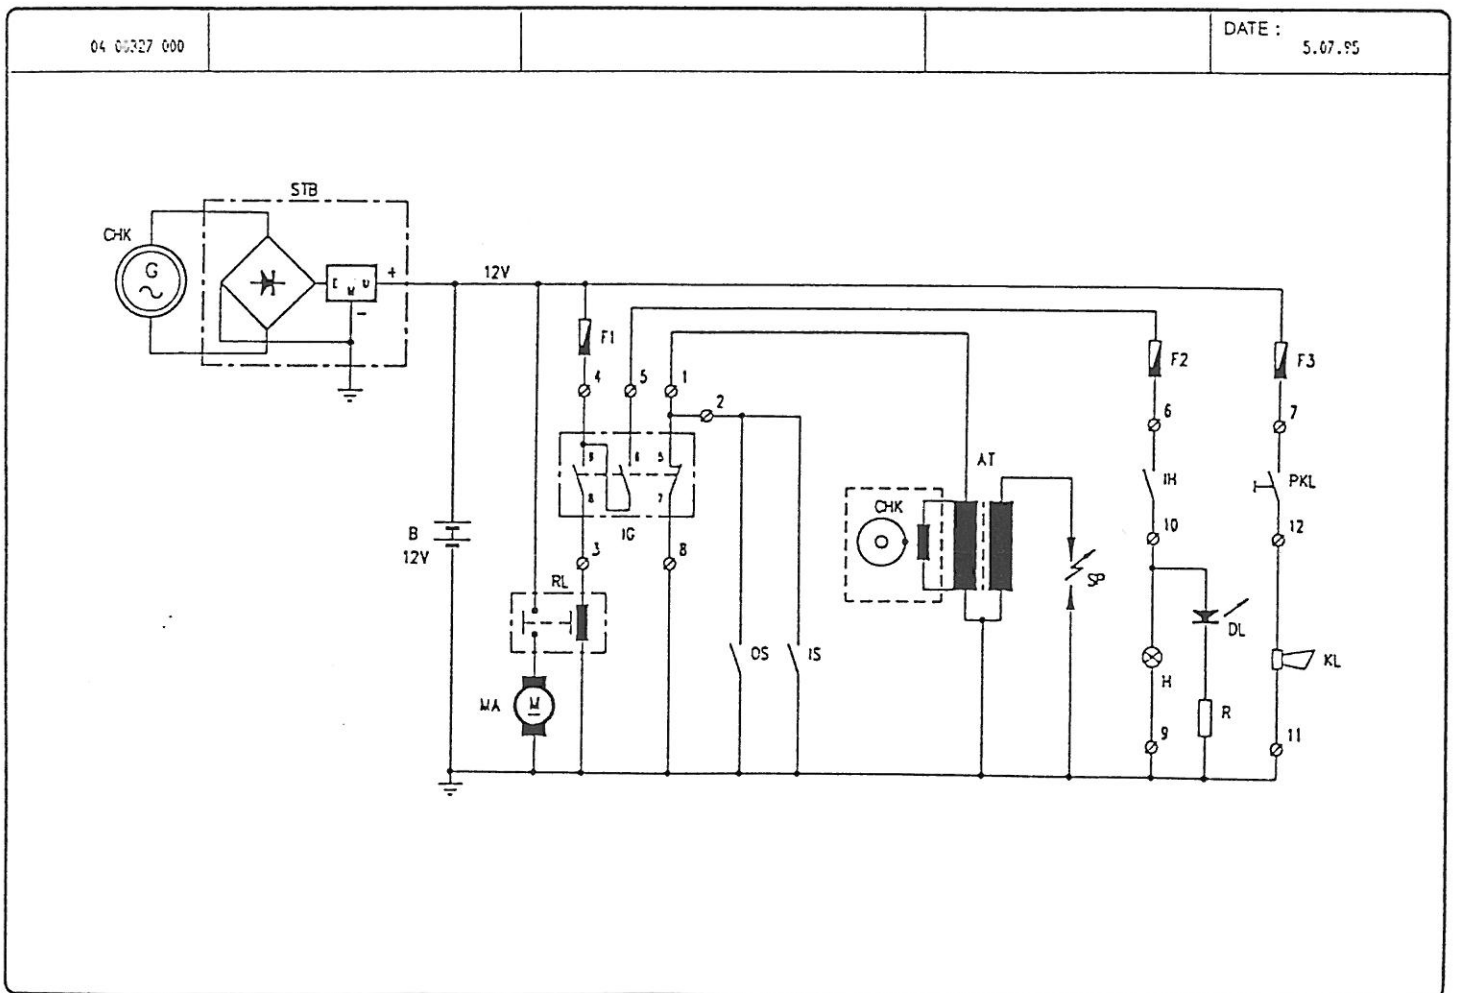

E R S A T Z T E I L L I S T E K S 1000

nach Zeichnung 04 00327 000

Pos.	Artikel-Nr.	Bezeichnung	Stück
B	5900801	Starterbatterie	1
H	5910270	Glühbirne 12 V 21 W	1
R	5910271	Widerstand 1,5 K Ohm 0,5 W	1
DL	5910272	Kontroll LED Grün	1
F1	5910273	Sicherung 15 A	1
F2	5910274	Sicherung 2 A	1
F3	5910275	Sicherung 3 A	1
IG	5910027	Schlüsselschalter KS 1000	1
IH	5910028	Lichtschalter	1
IS	5908151	Kontaktschalter	1
KL	5910276	Hupe 12 V	1
PKL	5910029	Taster für Hupe	1

ERSATZTEILLISTE KS 1000 E

nach Zeichnung 04 00329 000

Pos.	Artikel-Nr.	Bezeichnung	Stück
B	5900625	Batterie	4
D	5910280	Diode 2 A	1
F	5910274	Sicherung 2 A	2
H	5910281	Glühbirne 24 V 21 W	1
M	5910241	Antriebsmotor 24 V 1500 W	1
R	5910271	Widerstand 1,5 K Ohm 0,5 W	1
BL	5908103	Steuerung	1
DL	5910272	Kontroll LED Grün	1
F1	5910282	Sicherung 100 A	1
F4	5910275	Sicherung 3 A	1
IG	5908102	Schlüsselschalter	1
IH	5910028	Lichtschalter	1
IS	5910023	Kontaktschalter	1
KL	5910283	Hupe 24 V	1
RL	5910284	Relais 24 V	1
PKL	5910029	Taster für Hupe	1